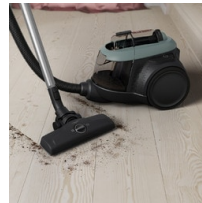

Beskompromisna učinkovitost* tijekom čišćenja

"Ciklonska tehnologija osigurava beskompromisnu učinkovitost tijekom čišćenja, čak i kad se spremnik za prašinu napuni. Održava do 99 % učinkovitosti čišćenja dok se spremnik puni prema IEC 62885-2 izdanju 1.0: 5.1, 5.7 i 5.9 kada je snaga podešena na maksimum."